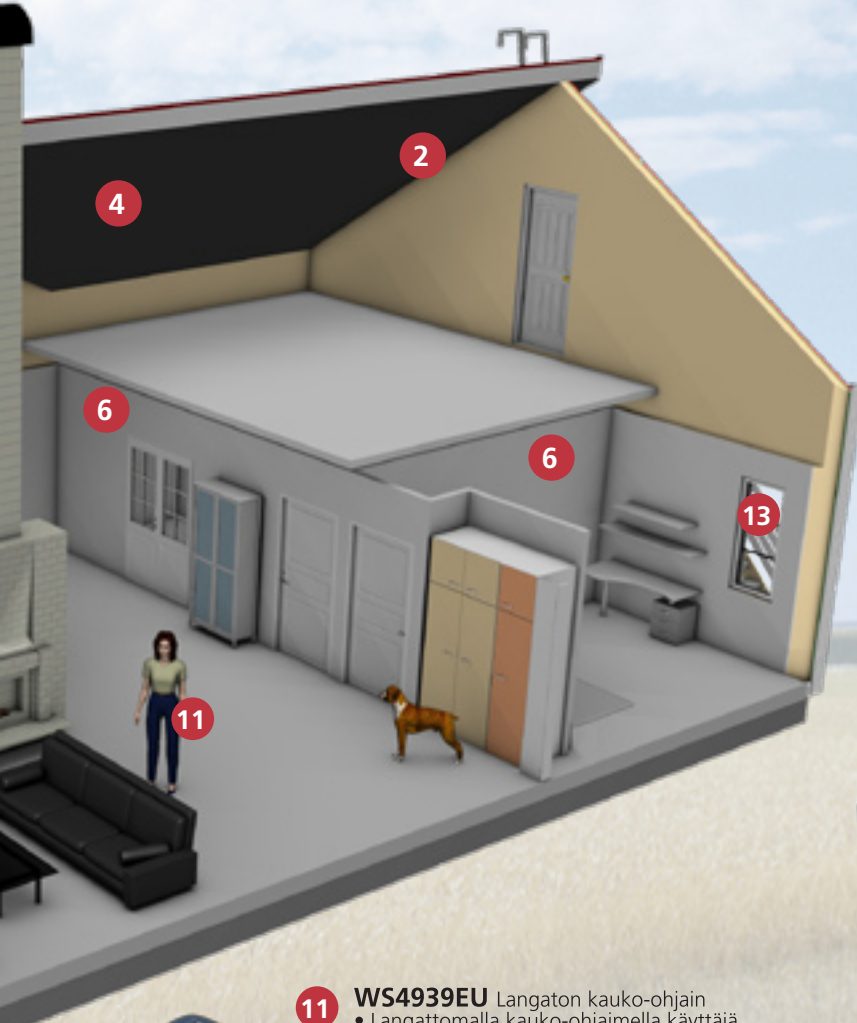

1. **6 Liikeilmaisimet** havaitsevat sisällä tapahtuvan liikkeen ja tekevät hälytyksen. Kotieläinperheisiin valitaan PET-ilmaisimet turhien hälytysten välttämiseksi.

LC-100PI Liikeilmaisimien yleiskäyttöön

- Säädetty tunnistusalue 15 m x 15 m
- ASIC - signaalin analysointi
- Ei hälytystä alle 25kg eläimistä

1. **6 WLS904P** Langaton liikeilmaisimien kotieläintunnistuksella
2. Tunnistusalue 15,2 x 18,3 m
   - Automaattinen kävelytesti
   - Jatkuva valvonta: kansi, heikko paristo, laitevika
   - Mukana yksi litiumparisto (CR123A)
   - Ei hälytystä alle 27 kg:n eläimistä

Savuilmaisimet asennetaan joka kerrokseen ja jokaiseen osastoivaan tilaan.

1. **2 FSA-410CST** Yhdistetty savu- ja lämpöilmaisimien
2. Sisäänrakennettu summeri

1. **2 WLS4916** langaton savuilmaisimien
2. sisäänrakennettu summeri

Ovi- ja ikkunakoskettimia tarvitaan jokaiseen mahdolliseen avattavaan sisääntuloväylään.

1. **3 SC550** Ovikosketin
2. Pinta-asennus
   - Metall- ja puuoviin

1. **3 WLS935L** Langaton ovikosketin
2. Magneettikosketin puu- ja metallioviin
   - Voidaan käyttää myös ulkoisten ilmaisimien yleislähettimeksi
   - Jatkuva valvonta: kansisuoja, heikko paristo, tietoliikenne
   - Mukana 1 litiumparisto (CR123A)

Hätäpainikkeella voidaan kutsua apua. Hälytys tapahtuu välittömästi.

1. **8 3045W** Ryöstö- tai hätäkutsupainike
2. Kääntyvä vipu

1. **8 WS4938** mukana kannettava langaton hätäpainike
2. kantama n. 10-20m vastaanotimesta.

1. **11 WS4939EU** Langaton kauko-ohjain
2. Langattomalla kauko-ohjaimella käyttäjä voi kytkeä järjestelmän valvontatilaan ja pois sekä ohjata järjestelmän ohjauslähtöjä, joita ovat mm. ulkovalaistus tai autotalin ovi. Kauko-ohjaimella voidaan lähettää myös ryöstöhälytys tai hätäkutsu.

Kuunteleva lasirikkoilmaisimien hälyttää särkyvän ikkunan äänestä.

1. **13 LC105DGB** Kuunteleva lasirikkoilmaisimien

1. **13 WLS912L** Langaton kuunteleva lasirikkoilmaisimien

Kosteusanturi hälyttää vesivuotovahingosta jo sen alkuvaiheessa. Kohteina ovat mm. pesukoneet, tekniset tilat ja vastaavat.

1. **7 C1450** Kosteusilmaisimien
2. Aktivoituu nesteen tai kosteuden vaikutuksesta